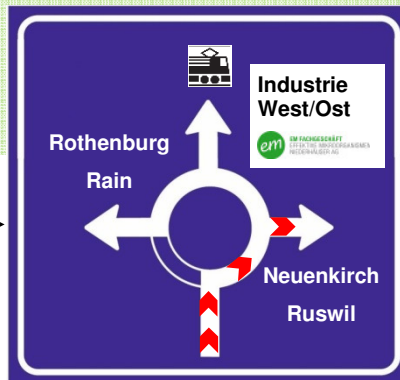

Ihr Partner für Effektive Mikroorganismen

in

direkt an der Autobahn A2

Anfahrtsbeispiel von Luzern/Zürich:

- Ausfahrt Rothenburg
- Im grossen Kreisell linke Ausfahrt benutzen
- Unterführung Autobahn durchqueren
- Beim zweiten Kreisell geradeaus
- Links ist Ihr Partner, Ziel erreicht

Anfahrtsbeispiel von Basel/Bern:

- Ausfahrt Rothenburg
- Im grossen Kreisell rechte Ausfahrt benutzen
- Links ist Ihr Partner, Ziel erreicht