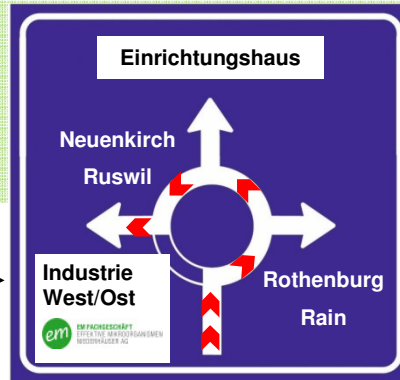

Ihr Partner für Effektive Mikroorganismen

in

direkt an der Autobahn A2

Anfahrtsbeispiel von Luzern/Zürich:

- Ausfahrt Rothenburg
- Im grossen Kreisell linke Ausfahrt benutzen
- Unterführung Autobahn durchqueren
- Beim zweiten Kreisell geradeaus
- Links ist Ihr Partner, Ziel erreicht

Anfahrtsbeispiel von Basel/Bern:

- Ausfahrt Rothenburg
- Im grossen Kreisell rechte Ausfahrt benutzen
- Links ist Ihr Partner, Ziel erreicht